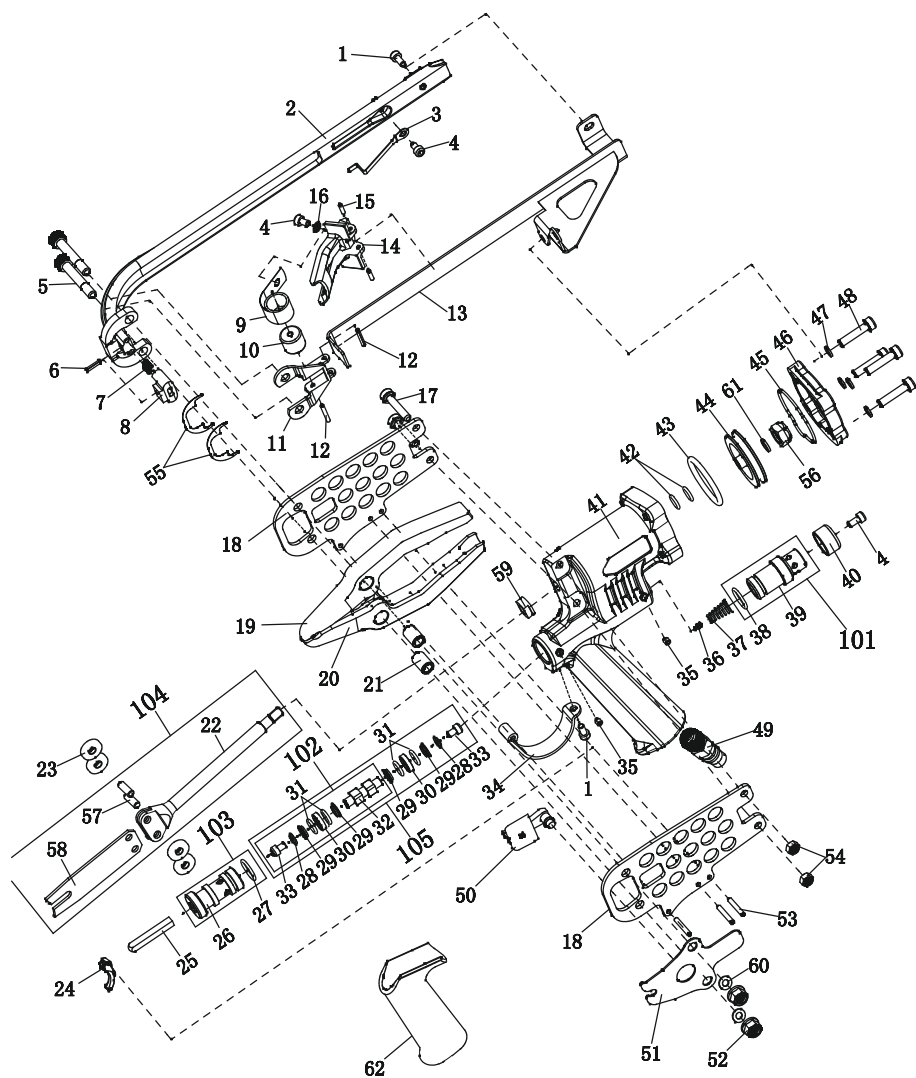

СКОБООБЖИМНОЙ ПНЕВМАТИЧЕСКИЙ ПИСТОЛЕТ HARDWICK SC7C

HARDWICK
PROFESSIONAL

hardwick.ru

СХЕМА СБОРКИ И СПИСОК ЗАПЧАСТЕЙ

№	КОД ДЕТАЛИ	ОПИСАНИЕ	К-ВО	№	КОД ДЕТАЛИ	ОПИСАНИЕ	К-ВО
1	V01-01-040080-02	ВИНТ	2	35	V01-04-050050-02	ВИНТ	2
2	AA58A-017A	ДЕТАЛЬ КОРПУСА МАГАЗИНА	1	36	AA58A-042A	ШТИФТ	1
3	AA58A-022A	ЗАЖИМ	1	37	AA58A-003A	ПРУЖИНА	1
4	V01-01-040060-02	ВИНТ	3	38	V08-013000180	УПЛОТ-Е КОЛЬЦО 13 × 1,8	1
5	AA58A-014A	ВИНТ	2	39	AA58A-029A	ЗАДНИЙ КЛАПАН	1
6	V02-025110-02	ШТИФТ	1	40	AA58A-035A	КРЫШКА ЗАДНЕГО КЛАПАНА	1
7	AA58A-027A	ПРУЖИНА	2	41	AA58A-001A	КОРПУС ПИСТОЛЕТА	1
8	AA58A-026A	ДЕТАЛЬ МАГАЗИНА	1	42	V08-007650180	УПЛОТ-Е КОЛЬЦО 7,65 × 1,8	2
9	AA58A-021A	ПРУЖИНА	1	43	V08-032000350	УПЛОТ-Е КОЛЬЦО 32 × 3,5	1
10	AA58A-005A	РОЛИК	1	44	AA58A-024B	ПРОКЛАДКА	1
11	AA58A-018A	СКОБА	1	45	V08-040000150	УПЛОТ-Е КОЛЬЦО 40 × 1,5	1
12	V02-025180-02	ШТИФТ	2	46	AA58A-023A	КРЫШКА ЦИЛИНДРА	1
13	AA58A-Y09A1	ДЕТАЛЬ МАГАЗИНА	1	47	V04-01-050-02	ШАЙБА	4
14	AA58A-028A	ТОЛКАТЕЛЬ	1	48	V01-01-050220-02	ВИНТ	4
15	V02-025100-02	ШТИФТ	2	49	AA06A-018A	ФИТИНГ ПОДКЛ-Я ШЛАНГА	1
16	V04-01-040-02	ШАЙБА	1	50	AA58B-004A	ЗАЩЕЛКА	1
17	V01-01-050250-02	ВИНТ	2	51	AA58B-007A	ЗАДВИЖКА	1
18	AA58A-010A	ПЛАСТИНА	2	52	V07-01-060-00	ГАЙКА	2
19	AA58G-001A	ЗАЖИМ 1	1	53	V02-030180-02	ШТИФТ	3
20	AA58G-002A	ЗАЖИМ 2	1	54	V07-01-050-00	ГАЙКА	2
21	AA58A-011A	ВТУЛКА	2	55	AA58A-037A	ШАЙБА	2
22	AA58B-006B	ОСНОВНИЕ ТОЛКАТЕЛЯ	1	56	AA58A-038A	ГАЙКА	1
23	AA58B-005A	РОЛИК	4	57	AA58A-004A	ВТУЛКА	2
24	AA58A-006A	КУРОК	1	58	AA58B-003A	БОЁК	1
25	AA58A-036A	МУФТА	1	59	AA58B-009A	БАМПЕР	1
26	AA58A-030A	ПЕРЕДНИЙ КЛАПАН	1	60	V04-02-060-01	ШАЙБА	2
27	V08-013000180	УПЛОТ-Е КОЛЬЦО 13 × 1,8	1	61	V04-01-060-02	ШАЙБА	1
28	AA58A-034A	ШАЙБА	2	62	GG12A	РУКОЯТКА	1
29	AA58A-032A	ДЕРЖАТЕЛЬ	4				
30	AA58A-031A	КЛАПАН	2	РЕМКОМПЛЕКТЫ			
31	V08-008000180	УПЛОТ-Е КОЛЬЦО 8 × 1,8	4	101	AA58A-Y07A1	ЗАДНИЙ КЛАПАН	1
32	AA58A-033A	РАСПОРКА	1	102	AA58A-Y05A1	КОМПЛЕКТ КЛАПАНОВ	1
33	V01-01-040060-02	ВИНТ	2	103	AA58A-Y06A1	ПЕРЕДНИЙ КЛАПАН	1
34	AA58A-025A	ЗАЩИТА КУРКА	1	104	AA58B-Y01A2	БОЁК В СБОРЕ	1